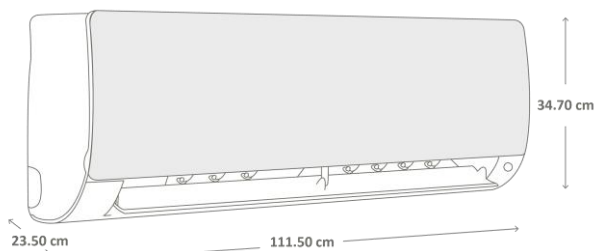

Aires Acondicionados Mini split

DIAGRAMA Y MEDIDAS DE INSTALACIÓN