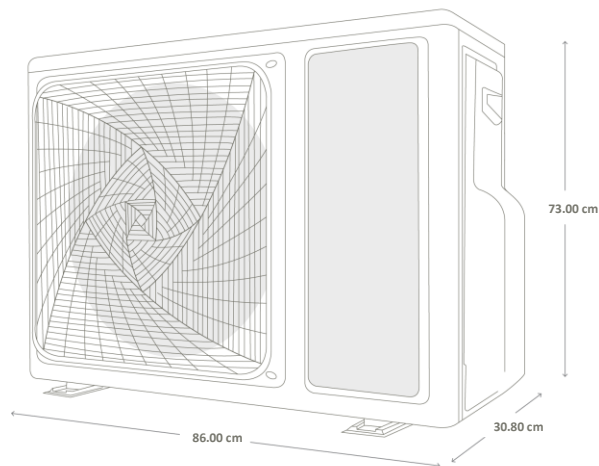

Aires Acondicionados

Mini split

ESPECIFICACIONES

Producto: Mini split
 Nomenclatura: HS24HFW13MI
 UPC: 757638388771
 Capacidad: 24,000 BTU's
 Color: Blanco

CARACTERÍSTICAS

- WIFI
- Gas R32
- Frío-calor
- 3D Air Flow
- **Display** digital
- 230 V / 60 Hz
- Control remoto
- Panel desmontable
- Tubería interna de cobre
- Recubrimiento **Max Shield**
- Filtros de: Carbón, Bio y de Alta densidad

Aires Acondicionados Mini split

DIAGRAMA Y MEDIDAS DE INSTALACIÓN

INSTRUCCIONES DE CONECTIVIDAD

Después de instalar tu app Smart HQ selecciona la marca Haier

Selecciona AA

Selecciona AA sin ductos

Configurar el AA para iniciar la conexión Wifi

Identificar la contraseña y red para conexión

Una vez seleccionada la red introducir la contraseña

Medidas y pesos con empaque

Alto: 43.20 cm
Ancho: 120.20 cm
Profundo: 31.90 cm
Peso: 18.20 kg

Medidas y pesos sin empaque

Alto: 34.70 cm
Ancho: 111.50 cm
Profundo: 23.50 cm
Peso: 15.20 kg