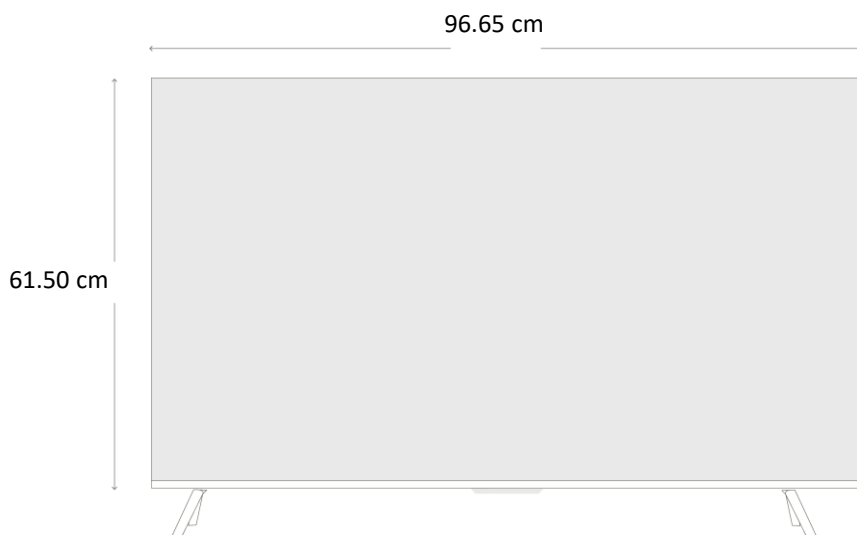

## DIAGRAMA Y MEDIDAS DE INSTALACIÓN

Medidas y pesos  
con empaque

Alto: 65.20 cm

Ancho: 107.50 cm

Profundo: 14.20 cm

Peso: 9.65 kg

Medidas y pesos  
sin empaque \*

Alto: 61.50 cm

Ancho: 96.65 cm

Profundo: 22.38 cm

Peso: 7.02 kg

\*Medidas netas considerando el armado con el soporte integrado.

Septiembre 2023